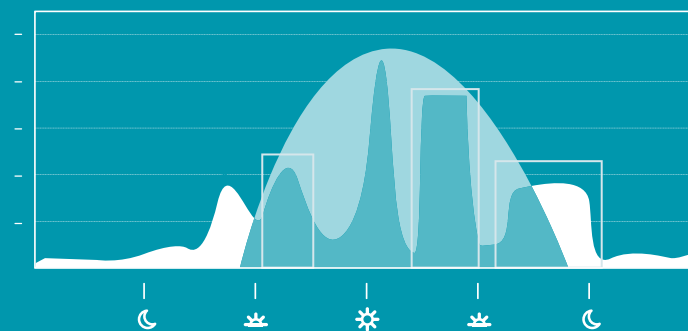

PROFIL OPTIMISÉ